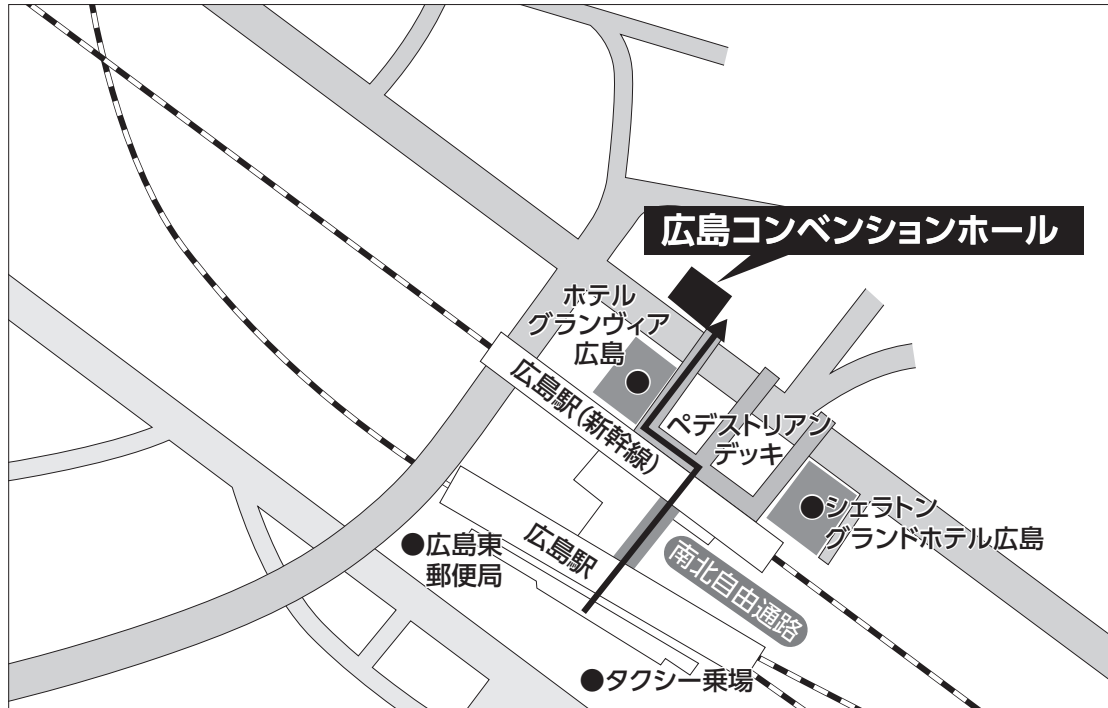

交通のご案内

広島コンベンションホール

〒732-8575 広島県広島市東区二葉の里3丁目5番4号 広テレビビル

公共交通機関をご利用ください。

◆広島駅からのアクセス

JR「広島駅」新幹線口（北口）から徒歩4分（ペDESTリアンデッキから直通）。
広電「広島駅」から徒歩6分。